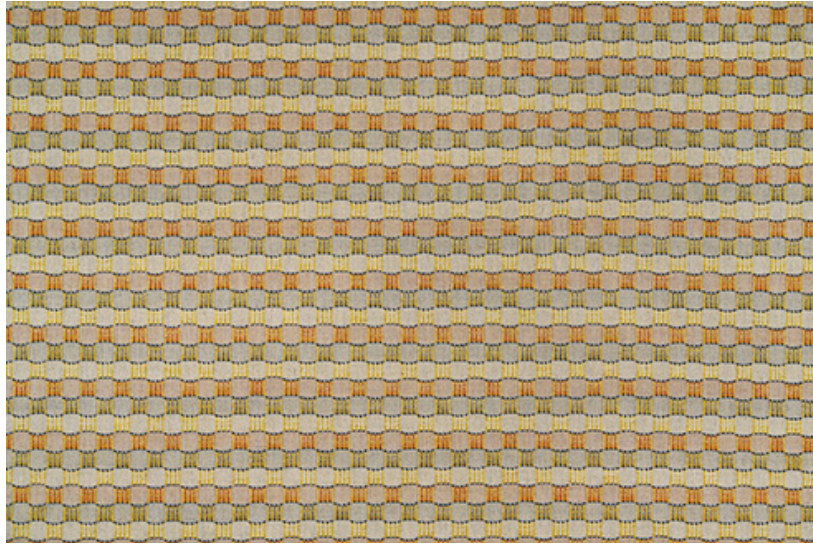

LM80755 - ALCHIMIA

COL. 43

Lisières - Selvedges

Nb. de coloris - Nb. of colors :	7
Laize - Width :	136 cm (53")
Poids - Weight :	670 g/ml
Composition :	59% CV 28% LI 12% PES 1% CO
Raccord vertical - Vertical repeat :	10,8 cm (4,25") <i>sauté - half drop</i>
Raccord horizontal - Horizontal repeat :	3,5 cm (1,38")
Martindale :	30 000
Propriétés - Properties :	
Normes NF - FR Standards :	BS5852 Source 0 - CAL117 - NFPA260
Pays d'origine - Country of origin :	Italie - Italy
Conditionnement - Conditioning :	Roulé toute laize - Rolled full width
Collection :	Lanterna Magica